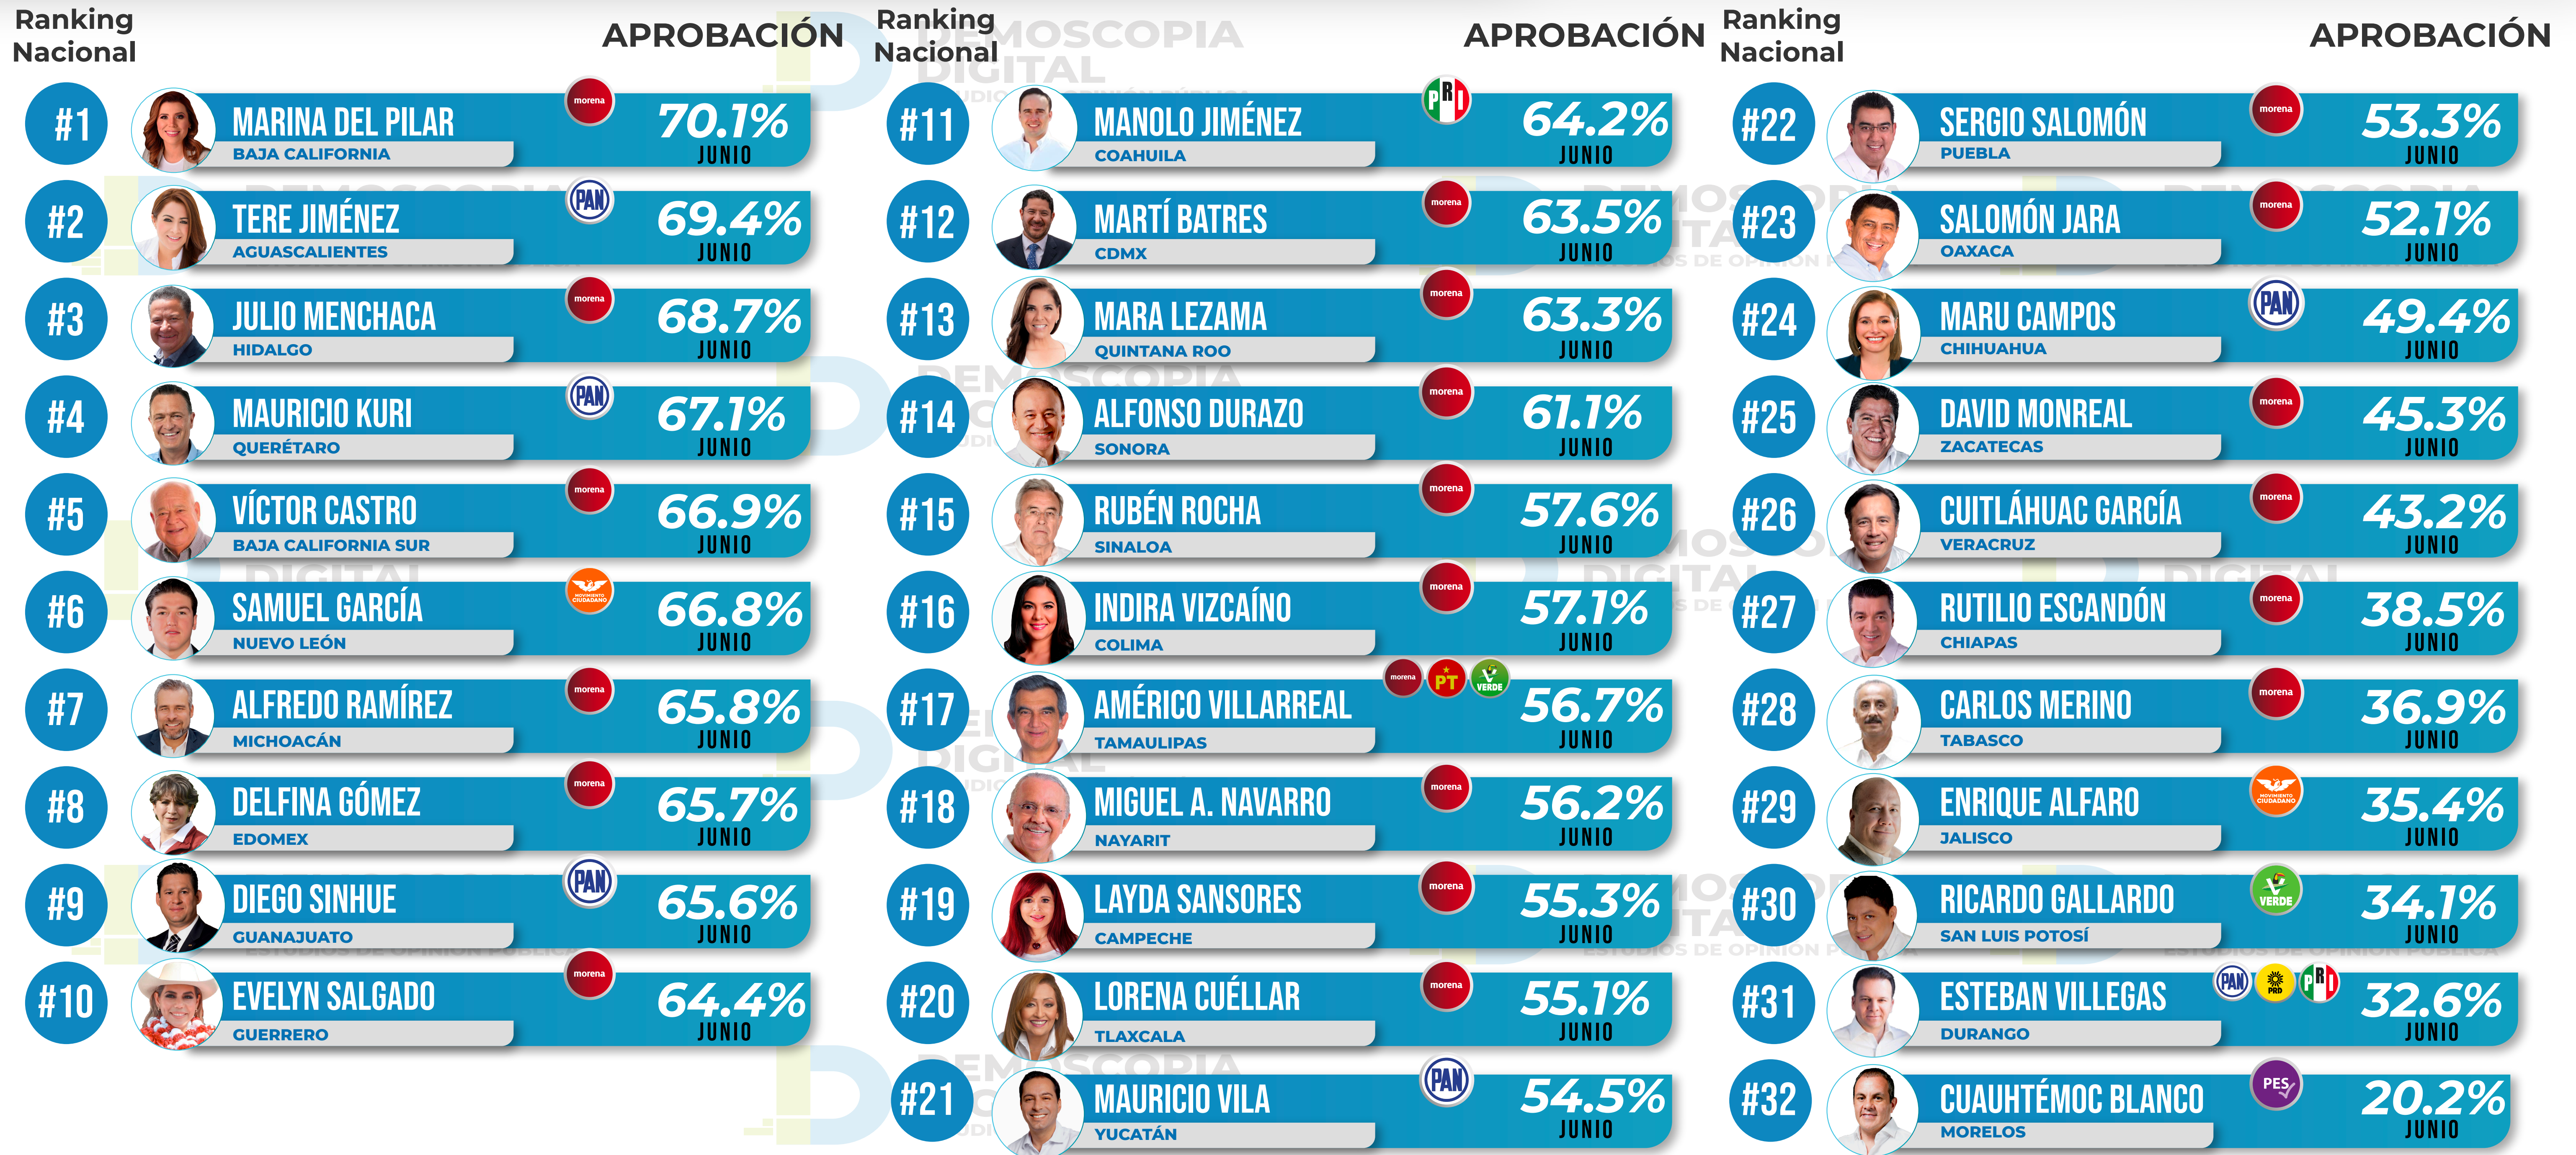

# RANKING DE GOBERNADORES APROBACIÓN

## EVALUACIÓN DEL MES DE JUNIO DEL 2024

Encuesta realizada con rigor científico y estadístico, aplicada a usuarios de WhatsApp por medio de una plataforma multiagente. Muestra: 1000 personas Mayores de 18 años

en cada uno de los estados de la República Mexicana. Asumiendo muestreo aleatorio simple con población infinita, el margen de error se ubica en el +/- 3.8% bajo supuesto de varianza máxima y se determina en un ± 95% de confianza. Fechas de levantamiento: Entre los días del 9 al 12 de Junio. © Todos los derechos reservados DEMOSCOPIA DIGITAL